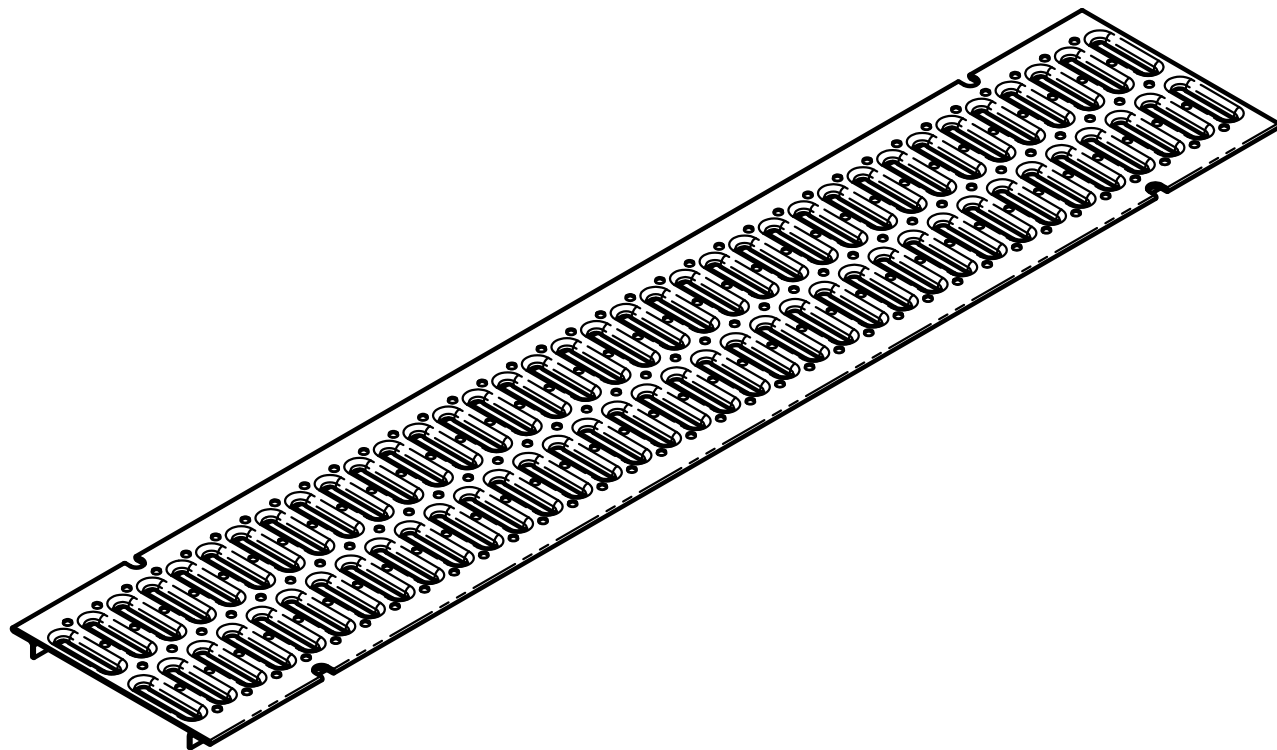

Арм. P1520A

Изм.	Лист	№ докум.	Подп.	Дата
Разраб.				10.04.20
Пров.				
Т. контр.				
Нач. КБ				
Н. контр.				
Утв.				

Подпись и дата

Инв. № дубл.

Взам. инв. №

Подпись и дата

Инв. № подл.

Арм. P1520A

Решетка стальная
штампованная
SteeStart DN 150 A15

Лит.	Масса	Масштаб
	2,75	1:2
Лист		Листов 1