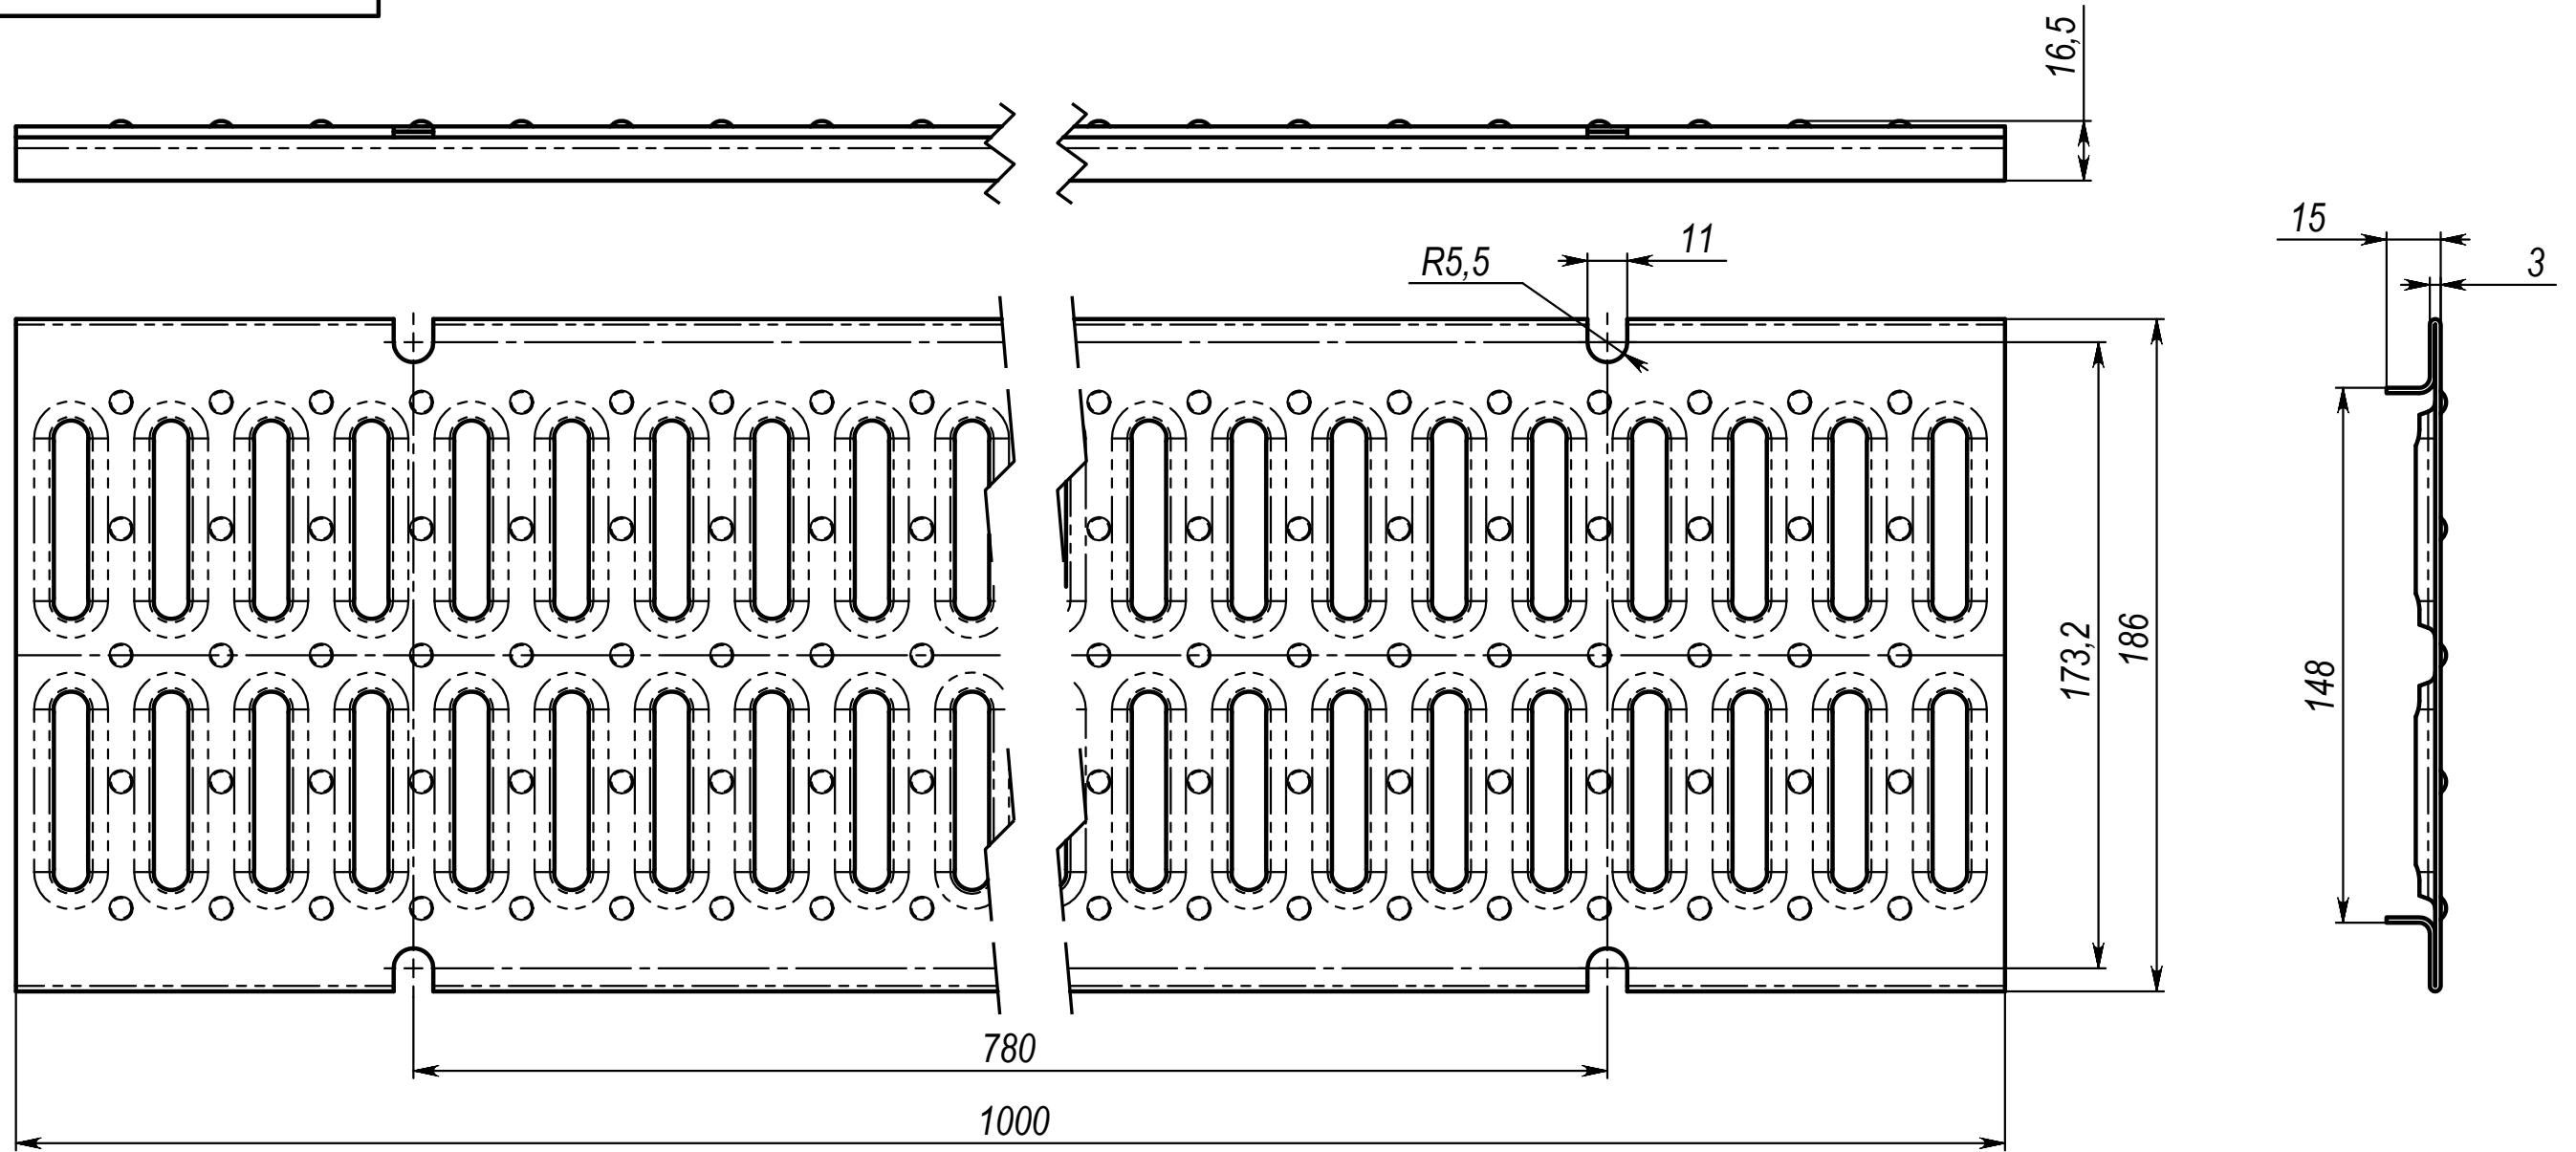

Арм. P1520A

Изм.	Лист	№ докум.	Подп.	Дата
Разраб.				10.04.20
Пров.				
Т. контр.				
Нач. КБ				
Н. контр.				
Утв.				

Подпись и дата

Инв. № дубл.

Взам. инв. №

Подпись и дата

Инв. № подл.

Арм. P1520A

Решетка стальная
штампованная
SteeStart DN 150 A15

Лит.	Масса	Масштаб
	2,75	1:2
Лист		Листов 1